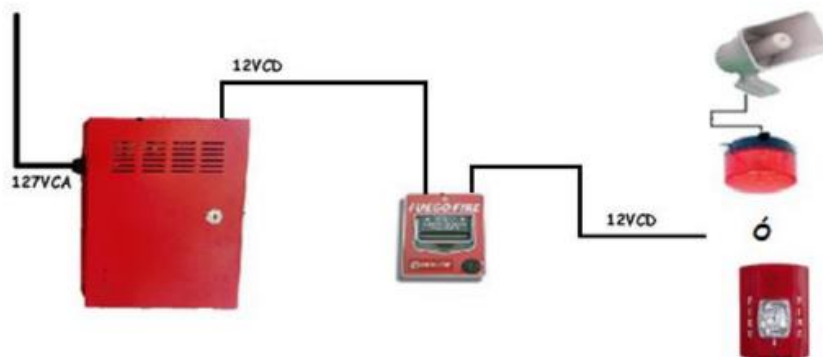

Sistema convencional de alarma para evacuación, señalización y contra incendio muy útil para casa, escuela, oficina y áreas abiertas, de fácil instalación y operación.

#### FUENTE DE PODER.

La Fuente de Poder EXAIN es un dispositivo que convierte la Corriente Alterna (VCA) de la red de suministro en Corriente Directa o Continua (VCD), que alimentan los distintos dispositivos conectados a ella.

Gabinete: **Fabricado en lámina calibre 22**

Dimensiones: **30 x 20 x 8 cm**

Alimentación: **127 VCA**

Salida: **12 VCD**

Batería de respaldo: **12 VCD**

Consumo: **7A**

Máxima Carga: **300 mA**

Indicador de Led AC y DC